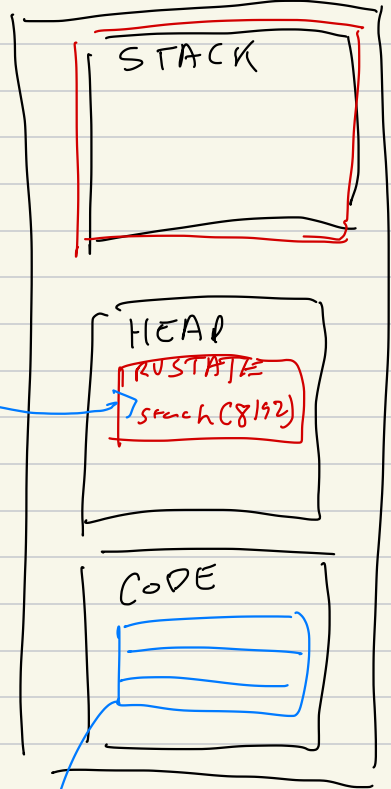

Processor
RISC-V 64bit

Memory (RAM)

Machine instructions
add a0,a0,a1

switch (n) {

case 0:

case 1:

case 2:

default:

}

Switch (n)

case 1;

case 100;

case 10000;

case 10100;

default

}